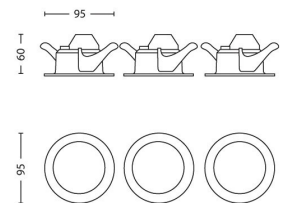

Philips myLiving
Zapuštěné bodové svítidlo

Sceptrum
chrom
LED

myLiving

59101/11/16